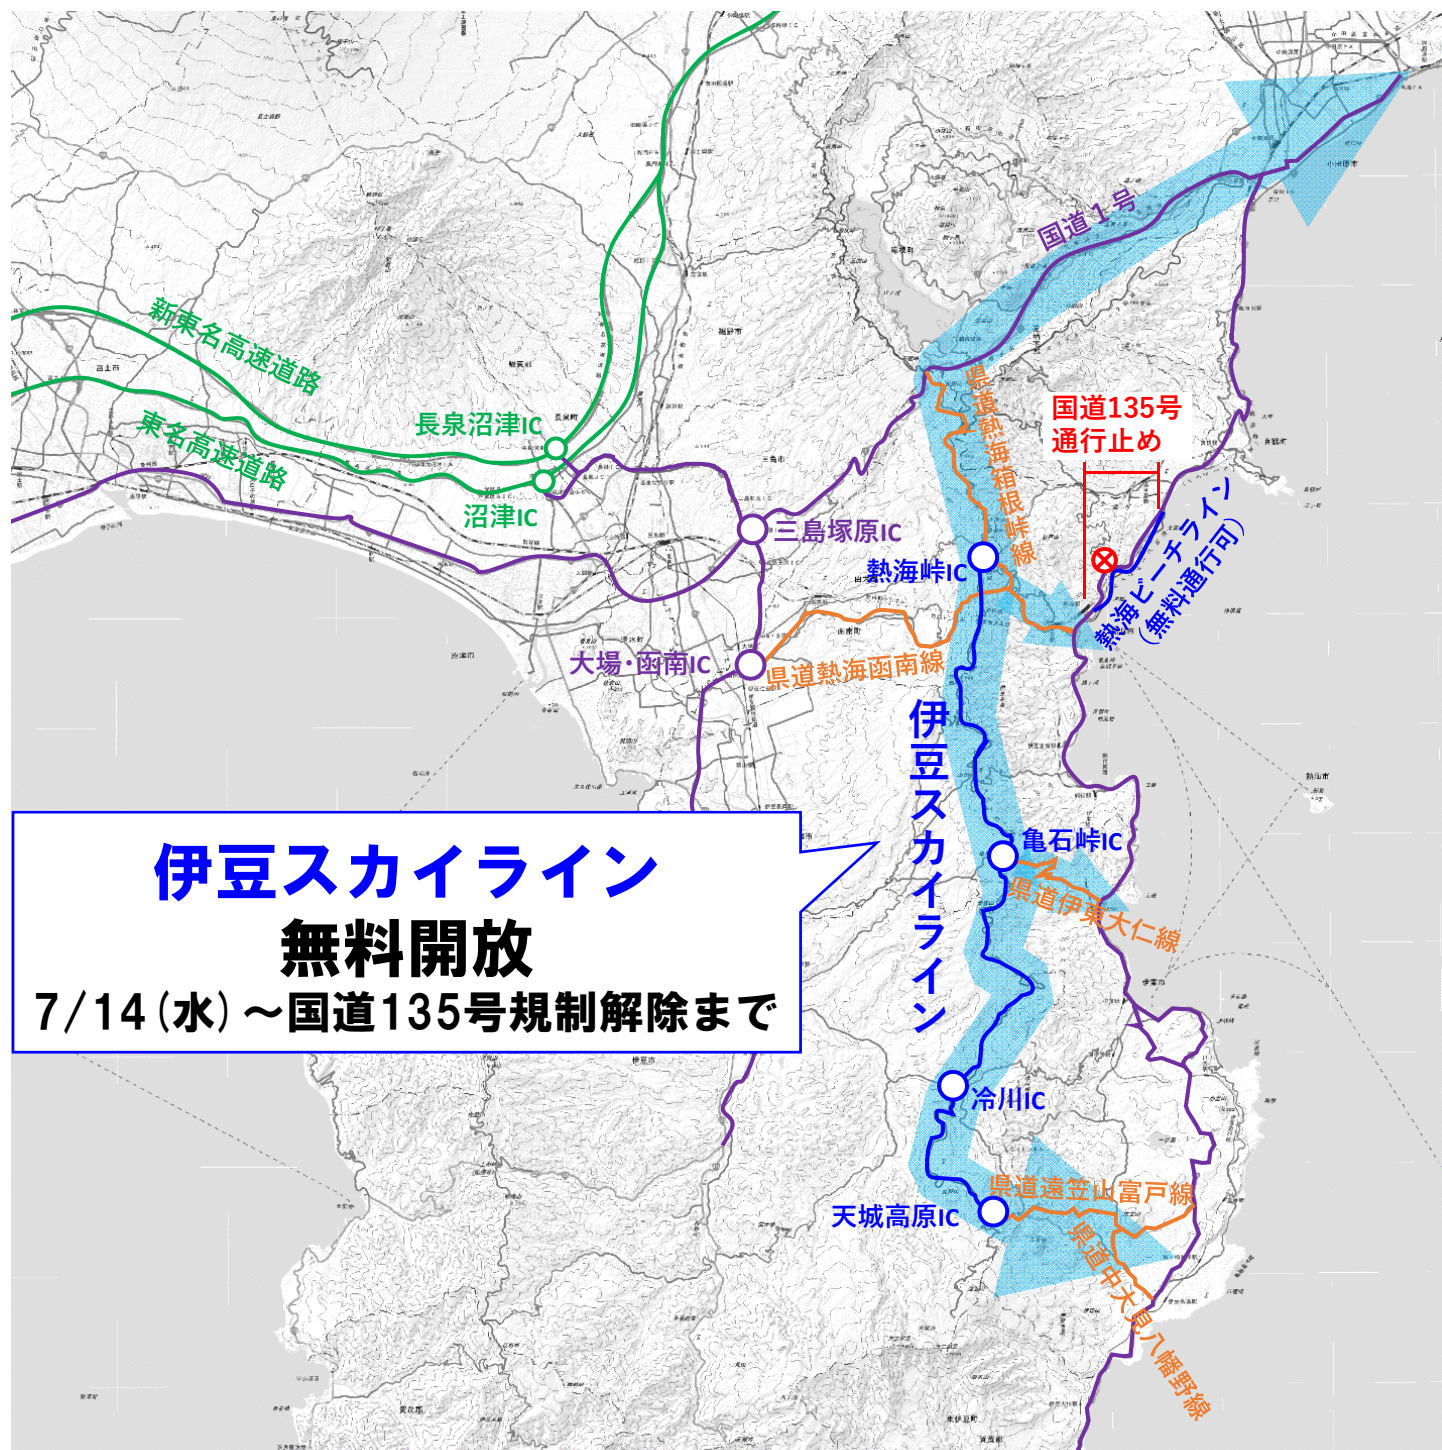

伊豆地域へ観光に訪れる皆様へ 道路のご案内

国道135号(熱海市東海岸町～神奈川県境)は、通行止めとなっています。
伊豆地域へお越しの方は、下図をご参考ください。

**伊豆スカイライン
無料開放**

7/14(水)～国道135号規制解除まで

問合せ: 静岡県 交通基盤部 道路局 道路企画課
054-221-3013